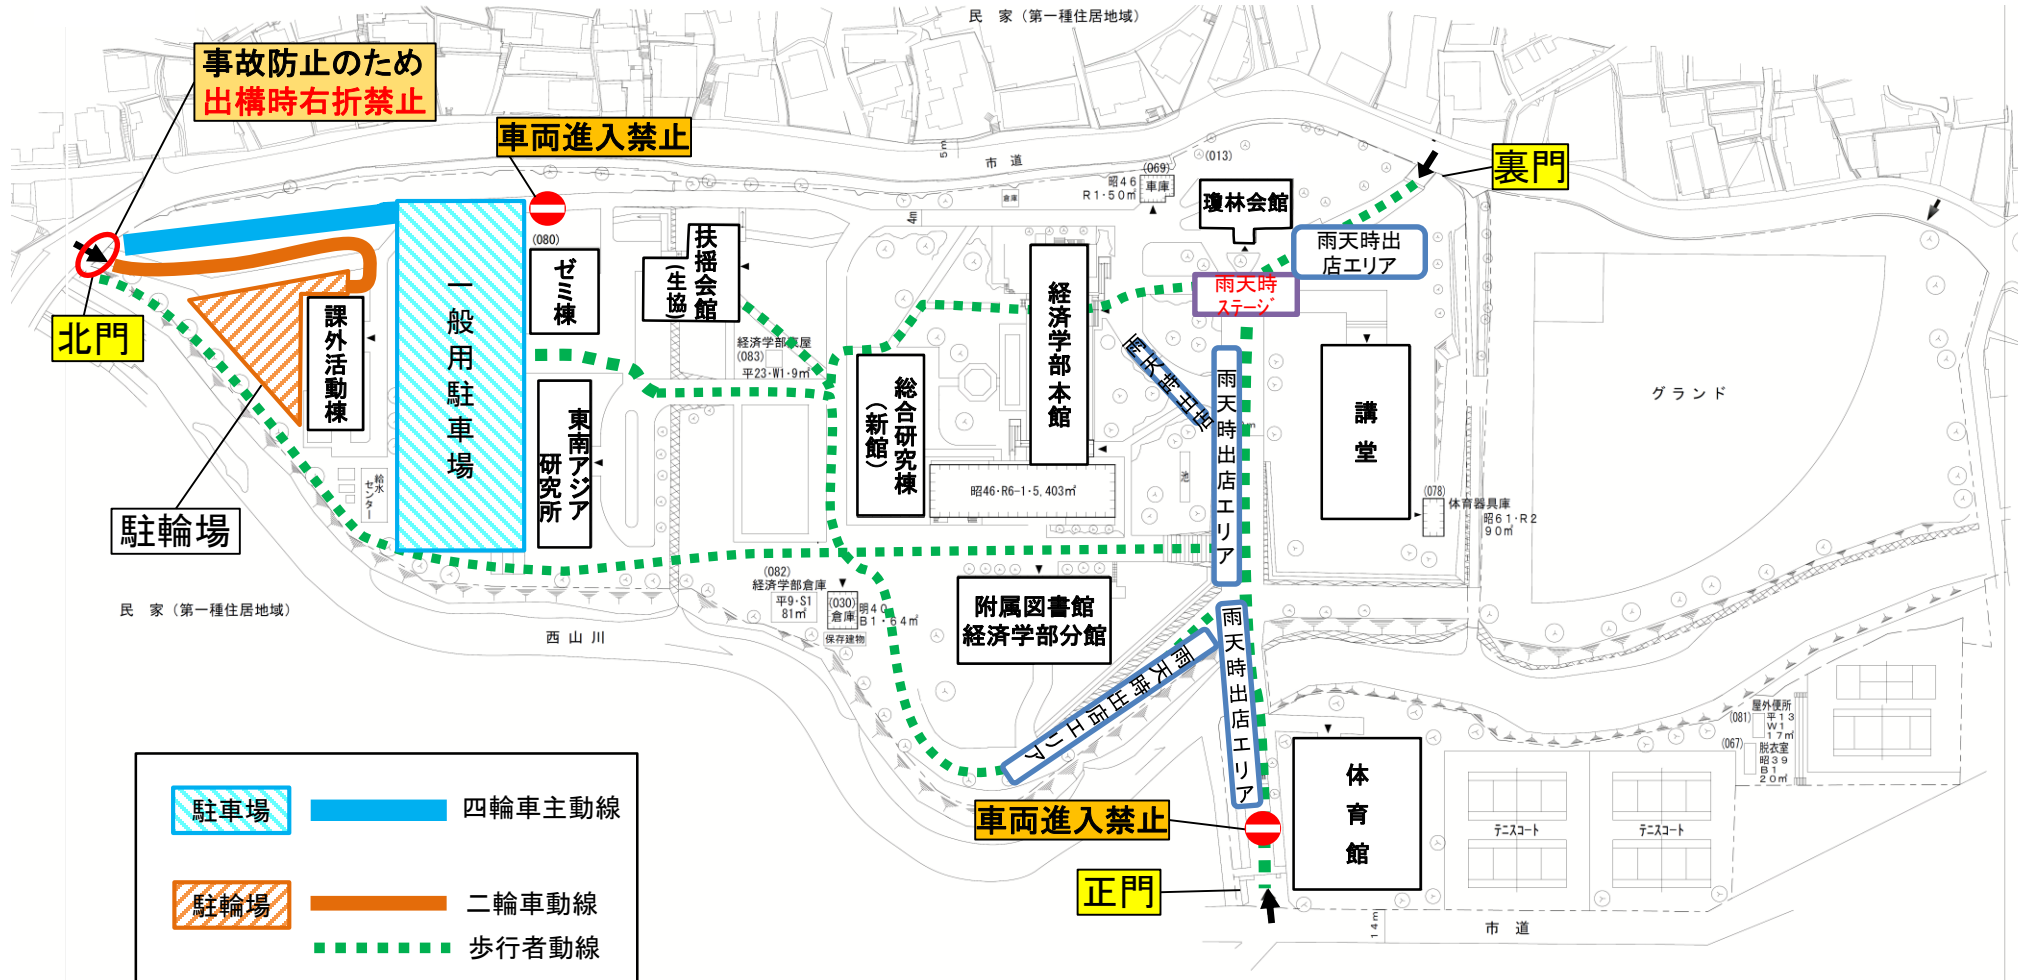

経済祭に伴う交通規制について

- ・北門のみ車両通行可
- ・一般車両駐車場のみ駐車可
- ・北門側駐輪場のみ二輪車駐輪可